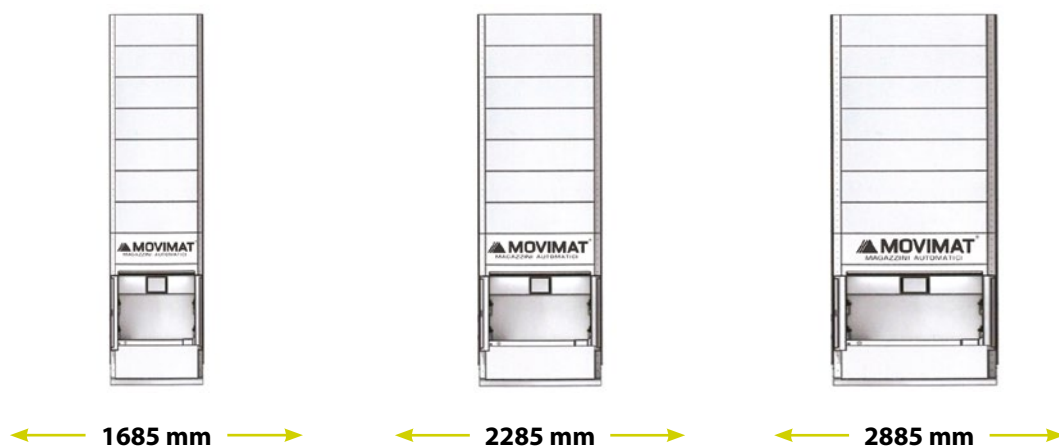

# GAMMA SLIM

	<b>SLIM 1300</b>	<b>SLIM 1900</b>	<b>SLIM 2500</b>
<b>Dim. cassetto (mm)</b>	1300 x 425	1900 x 425	2500 x 425
<b>Portata utile (kg)</b>	350	350	350
<b>Dim. baia interna (mm)</b>	1685 x 1685	2285 x 1685	2885 x 1685

**Slim** rappresenta la **gamma compatta** di magazzini verticali ideali per lo stoccaggio di **minuteria e piccoli componenti**.

Progettato per **ridurre al minimo l'ingombro terra**, può essere facilmente installato anche negli ambienti più angusti.

Questi modelli garantiscono una **elevata rapidità** nella movimentazione dei cassette, mantenendo comunque in tutte le versioni una **portata utile netta di 350Kg** per unità di carico.